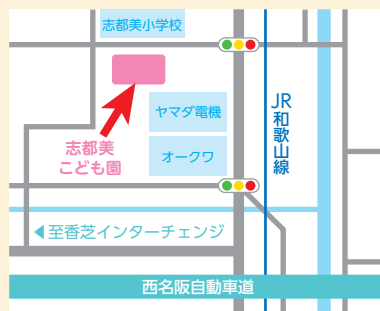

わかった! できた! おもしろい!

あそびにおいでよ★ (雨天決行) 入園フェア開催!

来年度入園希望の「1号認定園児・2号認定園児・3号認定園児」さんの
どなたでも遊びに来ていただき、園を見学できます!

★当日の内容★

- 園の様子をスライドショー放映!
- 園舎を見学しよう!
- 延長保育・預かり保育の説明
- 園の玩具で遊べるコーナーがあります!
- 入園に関する相談コーナーがあります
- 一時保育の説明(関屋こども園のみ)

事前申込不要

駐車場有り

ブログ配信中

※開催日が会場により違いますのでご注意ください。

関屋こども園 会場

開催日: 令和4年8月20日(土)

午前
10時~12時

ブログ配信中!

香芝市関屋396番地 TEL 0745-77-2717

志都美こども園 会場

開催日: 令和4年7月31日(日)

午前
10時~12時

ブログ配信中!

香芝市今泉382番地 TEL 0745-77-3852

地域と共に、生涯の学びを支える『生きる力』を育みます

このような理念に基づき、関屋こども園・志都美こども園は幼保連携型認定こども園になりました。